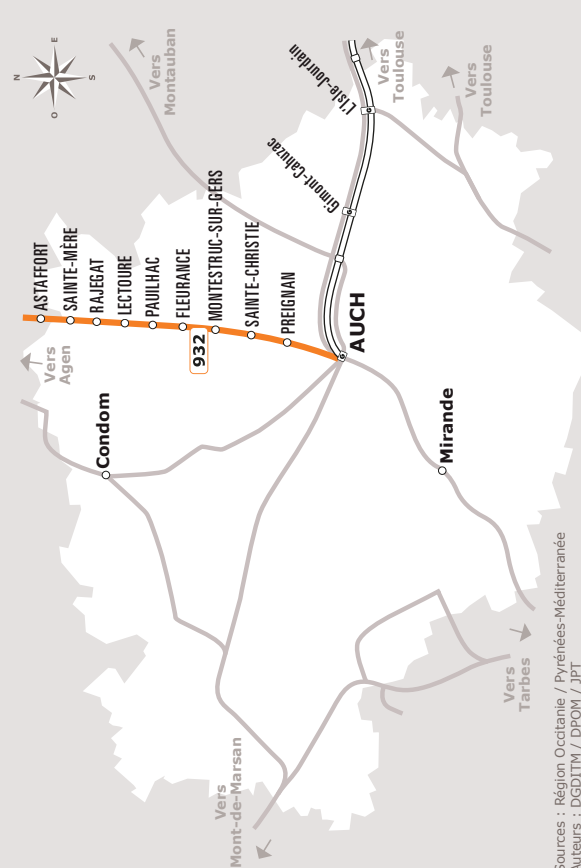

AUCH > AGEN

JOURS DE LA SEMAINE		LàS	LàV	LàD+JF	LàD+JF	LàD+JF	LàV+D+J	S	LàV	LàD+JF	LàV
PÉRIODE SCOLAIRE		●	●	●	●	●	●	●	●	●	●
PETITES VACANCES		●	●	●	●	●	●	●	●	●	●
ÉTÉ		●	●	●	●	●	●	●	●	●	●
AUCH	SNCF	05:30	06:48	07:43	10:19	12:45	15:20	15:45	17:30	18:20	20:19
	Seilhan	05:34	06:52	07:47	10:23	12:49	15:24	15:49	17:34	18:24	20:23
PREIGNAN	L'armand-RN21	05:38	06:58	07:51	10:29	12:55	15:28	15:53	17:40	18:30	20:29
SAINTE-CHRISTIE	Casteljaloux	05:43	07:03	07:56	10:34	13:00	15:33	15:58	17:45	18:35	20:34
MONTESTRUC-SUR-GERS		05:48	07:06	08:01	10:37	13:03	15:38	16:03	17:48	18:38	20:37
FLEURANCE	Cité les Peupliers	05:53	07:11	08:06	10:42	13:08	15:43	16:08	17:54	18:43	20:42
	Coubertin	05:55	07:13	08:08	10:44	13:10	15:45	16:10	17:55	18:45	20:44
PAULHAC	RN21	06:00	07:18	08:13	10:49	13:15	15:50	16:15	18:00	18:50	20:49
LECTOURE	Cours Gambetta	06:12	07:30	08:25	11:01	13:27	16:02	16:27	18:12	19:02	21:01
	Ragegat RN21	06:18	07:36	08:31	11:07	13:33	16:08	16:33	18:18	19:08	21:07
SAINTE-MERE		06:24	07:42	08:37	11:13	13:39	16:14	16:39	18:24	19:14	21:13
ASTAFFORT		06:30	07:48	08:43	11:19	13:45	16:20	16:45	18:30	19:20	21:19
LAYRAC	Goulens	06:34	07:52	08:47	11:23	13:49	16:24	16:49	18:34	19:24	21:23
	Etigny	06:42	08:00	08:55	11:31	13:57	16:32	16:57	18:42	19:32	21:31
BOE		06:50	08:08	09:03	11:39	14:05	16:40	17:05	18:50	19:40	21:39
AGEN	SNCF	07:10	08:28	09:23	11:59	14:25	17:00	17:25	19:10	20:00	21:59

Ne circule pas le 1er mai

Sources : Région Occitanie / Pyrénées-Méditerranée
Auteurs : DGDITM / DPOM / JPT
Date : Septembre 2022

ANNÉE 2022 - 2023
Du 1/09/2022 au 31/08/2023

932

Horaires AUTOCAR

 Ligne 932